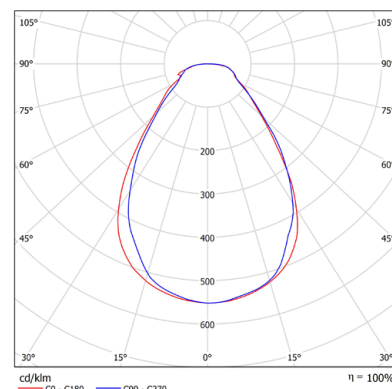

Высокоэффективные светодиоды REFOND.
Ресурс работы не менее 100 000 часов.

КРЕПЛЕНИЕ

Накладной монтаж.

ТЕХНИЧЕСКИЕ ХАРАКТЕРИСТИКИ

Потребляемая мощность	35 Вт
Световой поток светильника	4100 Лм
Кривая силы света	Д-косинусная
Цветовая температура	4700-5300 К
Степень защиты корпуса	IP20
Температура эксплуатации	-10 ÷ +40 °С
Вид климатического исполнения	УХЛ3.1
Габариты	1180x240x50 мм
Вес	2,5 кг
Гарантийный срок	5 лет