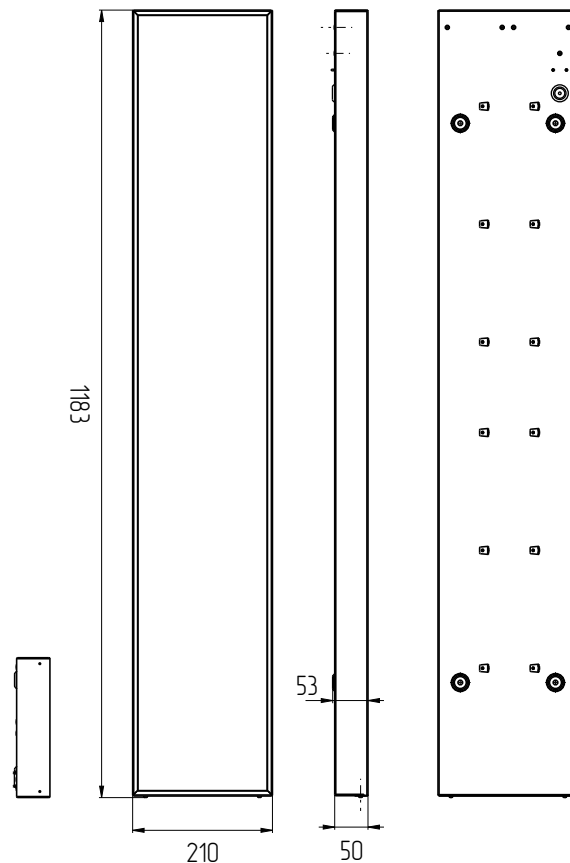

СВЕТОДИОДНЫЙ СВЕТИЛЬНИК ССВ 35-4100-К-850-Д90

КОРПУС

Оцинкованный металл с полимерным покрытием.

ОПТИКА

Призматический полистирол.
Обладает высоким коэффициентом светопропускания, прочностью.

ИСТОЧНИК СВЕТА

Высокоэффективные светодиоды REFOND.
Ресурс работы не менее 100 000 часов.

КРЕПЛЕНИЕ

Накладной монтаж.

ТЕХНИЧЕСКИЕ ХАРАКТЕРИСТИКИ

Потребляемая мощность	35 Вт
Световой поток светильника	4100 Лм
Кривая силы света	Д-косинусная
Цветовая температура	4700-5300 К
Степень защиты корпуса	IP20
Температура эксплуатации	-10 ÷ +40 °С
Вид климатического исполнения	УХЛ3.1
Габариты	1180x240x50 мм
Вес	2,5 кг
Гарантийный срок	5 лет